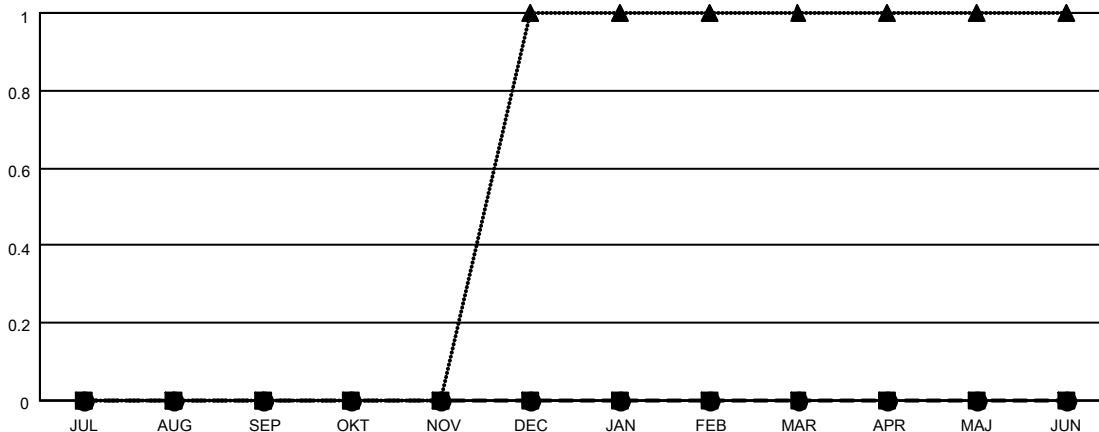

# MONTHLY MEMBERSHIP PROGRESS REPORT

OMRÅDE DENMARK

District 106 C

Results as of: 4/30/2022

| Klubbar                |                          |             |                 |
|------------------------|--------------------------|-------------|-----------------|
| RESULTAT FÖR 2021-2022 |                          |             |                 |
| KVARTAL                | MÅL AVSEENDE NYA KLUBBAR | NYA KLUBBAR | AVFÖRDA KLUBBAR |
| JUL/AUG/SEP            | 0                        | 0           | 1               |
| OKT/NOV/DEC            | 0                        | 0           | 2               |
| JAN/FEB/MAR            | 0                        | 0           | 0               |
| APR/MAJ/JUN            | 0                        | 0           | 0               |

| Medlemmar              |                               |                         |   |
|------------------------|-------------------------------|-------------------------|---|
| RESULTAT FÖR 2021-2022 |                               |                         |   |
| KVARTAL                | MÅL FÖR NETTO MEDLEMSTILLVÄXT | FAKTISK MEDLEMSTILLVÄXT | FAKTISKT ANTAL AVFÖRDA MEDLEMMAR (inklusive transfer) |
| JUL/AUG/SEP            | 0                             | 7                       | 34  |
| OKT/NOV/DEC            | 0                             | 38                      | 66  |
| JAN/FEB/MAR            | 0                             | 32                      | 45  |
| APR/MAJ/JUN            | 0                             | 11                      | 7   |

MÅL OCH FAKTISKT ANTAL NYA KLUBBAR

-■- MÅL AVSEENDE NYA KLUBBAR FÖR INNEVARANDE ÅR  
 -●- FAKTISKT ANTAL NYA KLUBBAR INNEVARANDE ÅR  
 -▲- FAKTISKT ANTAL NYA KLUBBAR UNDER FÖRGÅENDE ÅR

MÅL OCH FAKTISKT ANTAL MEDLEMMAR