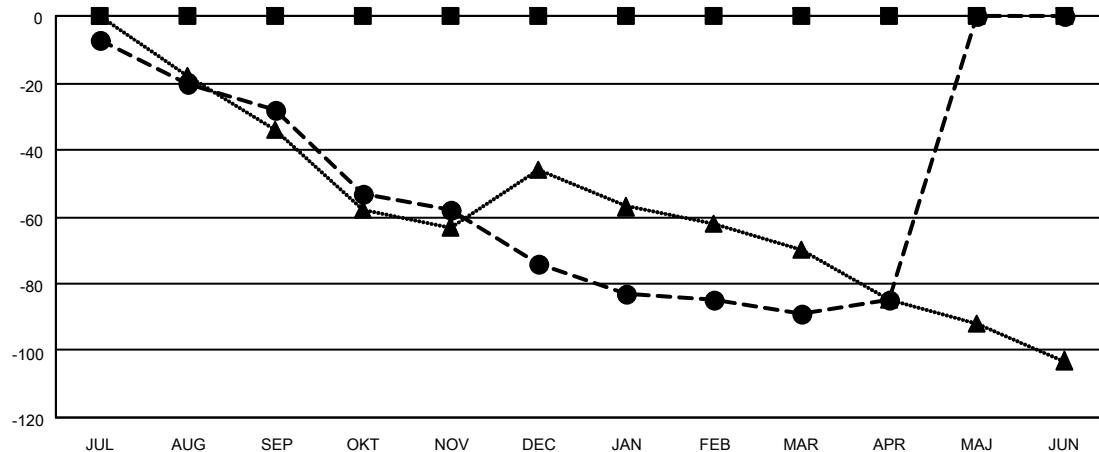

# MONTHLY MEMBERSHIP PROGRESS REPORT

OMRÅDE DENMARK

District 106 C

Results as of: 4/30/2022

| Klubbar                |                          |             |                 |
|------------------------|--------------------------|-------------|-----------------|
| RESULTAT FÖR 2021-2022 |                          |             |                 |
| KVARTAL                | MÅL AVSEENDE NYA KLUBBAR | NYA KLUBBAR | AVFÖRDA KLUBBAR |
| JUL/AUG/SEP            | 0                        | 0           | 1               |
| OKT/NOV/DEC            | 0                        | 0           | 2               |
| JAN/FEB/MAR            | 0                        | 0           | 0               |
| APR/MAJ/JUN            | 0                        | 0           | 0               |

| Medlemmar              |                               |                         |   |
|------------------------|-------------------------------|-------------------------|---|
| RESULTAT FÖR 2021-2022 |                               |                         |   |
| KVARTAL                | MÅL FÖR NETTO MEDLEMSTILLVÄXT | FAKTISK MEDLEMSTILLVÄXT | FAKTISKT ANTAL AVFÖRDA MEDLEMMAR (inklusive transfer) |
| JUL/AUG/SEP            | 0                             | 7                       | 34  |
| OKT/NOV/DEC            | 0                             | 38                      | 66  |
| JAN/FEB/MAR            | 0                             | 32                      | 45  |
| APR/MAJ/JUN            | 0                             | 11                      | 7   |

MÅL OCH FAKTISKT ANTAL NYA KLUBBAR

-■- MÅL AVSEENDE NYA KLUBBAR FÖR INNEVARANDE ÅR  
 -●- FAKTISKT ANTAL NYA KLUBBAR INNEVARANDE ÅR  
 -▲- FAKTISKT ANTAL NYA KLUBBAR UNDER FÖRGÅENDE ÅR

MÅL OCH FAKTISKT ANTAL MEDLEMMAR